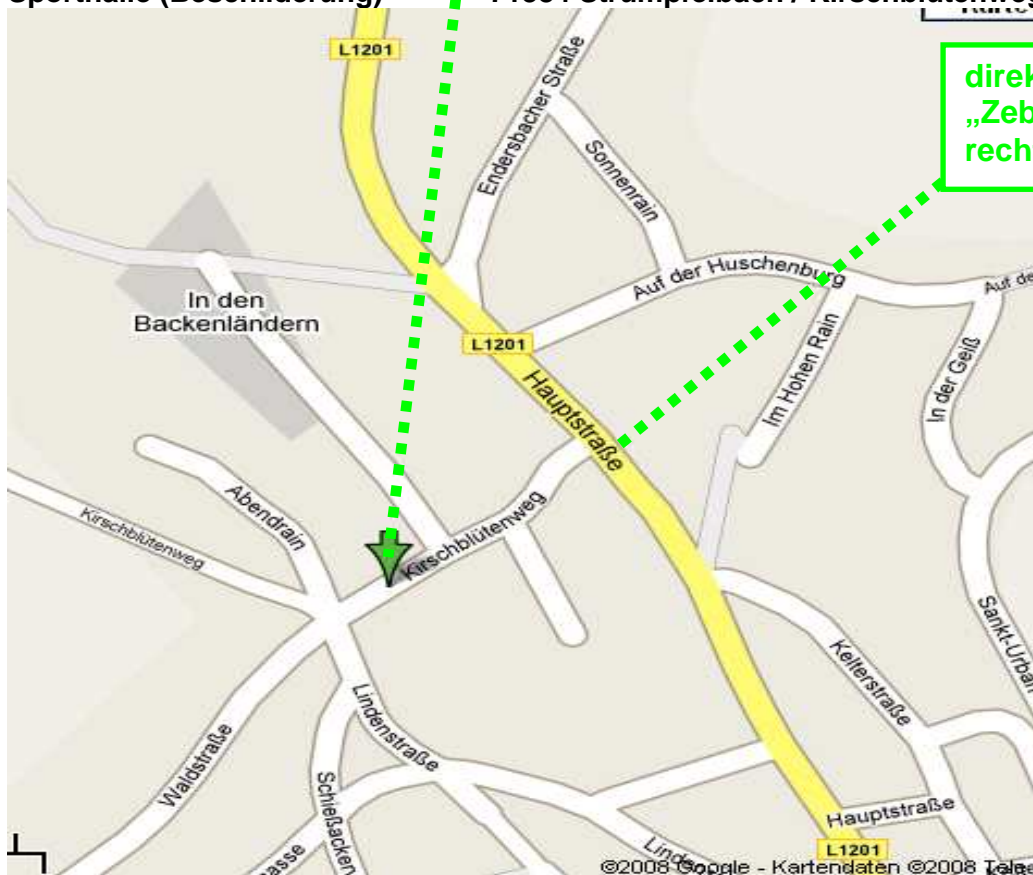

Sporthalle (Beschilderung)

71384 Strümpfelbach / Kirschblütenweg

**direkt bei
„Zebra“-Streifen
rechts abbiegen**